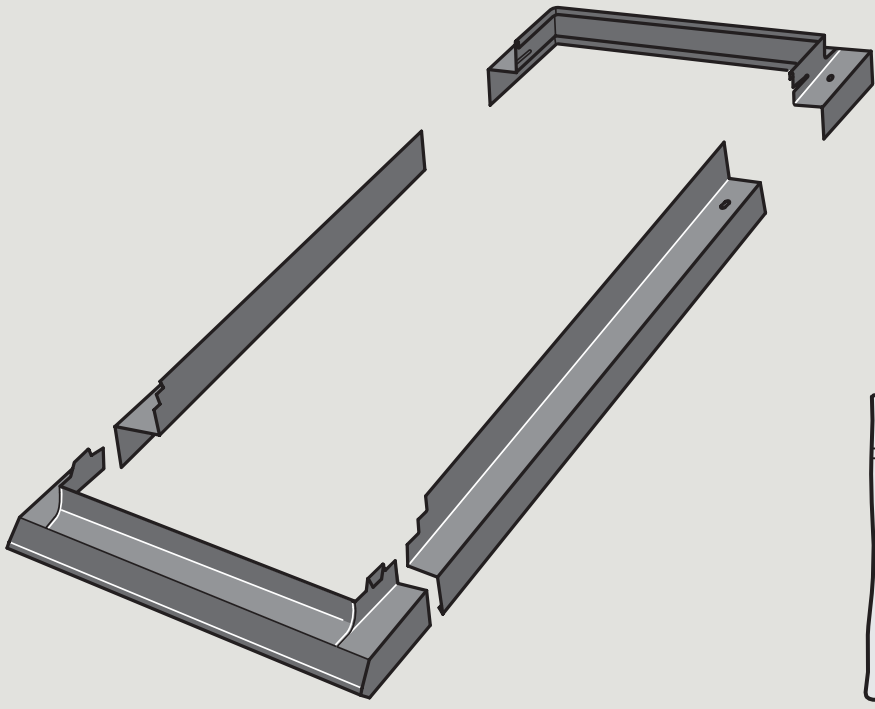

ECX

0°-15°

VAS 453582-2013-12

1a

|  | W mm | H mm | X mm |
|---|------|------|------|
| ECX CK02 | 600 | 1000 | 490 |
| ECX CK04 | 600 | 1200 | 550 |
| ECX MK04 | 800 | 1200 | 550 |
| ECX MK06 | 800 | 1400 | 610 |
| ECX MK08 | 800 | 1650 | 680 |
| ECX PK04 | 950 | 1200 | 550 |
| ECX SK06 | 1150 | 1400 | 610 |
| ECX UK08 | 1350 | 1650 | 680 |

1b

|  | W mm | H mm | X mm |
|---|------|------|------|
| ECX CK02 | 600 | 1000 | 490 |
| ECX CK04 | 600 | 1200 | 550 |
| ECX MK04 | 800 | 1200 | 550 |
| ECX MK06 | 800 | 1400 | 610 |
| ECX MK08 | 800 | 1650 | 680 |
| ECX PK04 | 950 | 1200 | 550 |
| ECX SK06 | 1150 | 1400 | 610 |
| ECX UK08 | 1350 | 1650 | 680 |