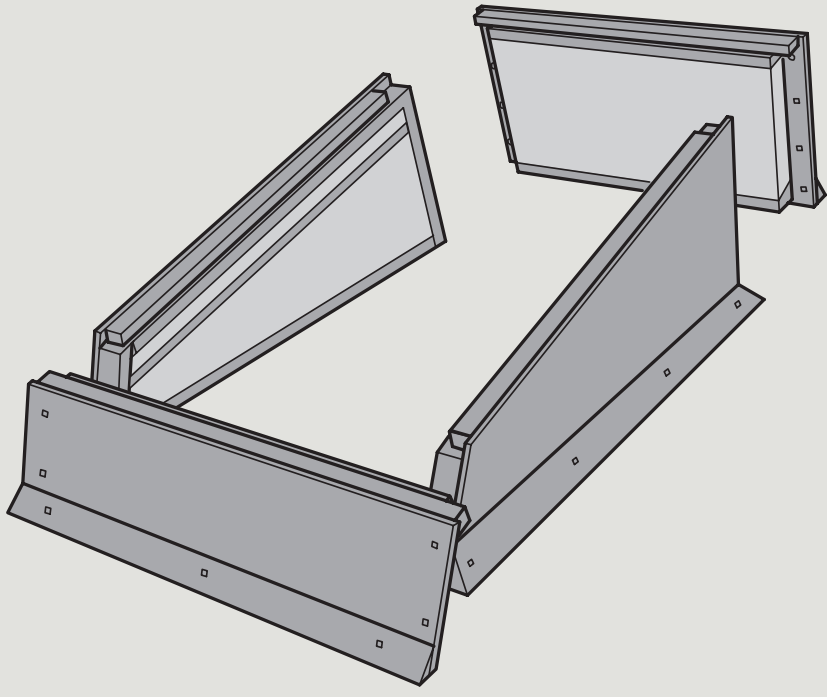

ECX

0°-15°

VAS 453582-2013-12

1a

|  | W mm | H mm | X mm |
|---|------|------|------|
| ECX CK02 | 600 | 1000 | 490 |
| ECX CK04 | 600 | 1200 | 550 |
| ECX MK04 | 800 | 1200 | 550 |
| ECX MK06 | 800 | 1400 | 610 |
| ECX MK08 | 800 | 1650 | 680 |
| ECX PK04 | 950 | 1200 | 550 |
| ECX SK06 | 1150 | 1400 | 610 |
| ECX UK08 | 1350 | 1650 | 680 |

1b

|  | W mm | H mm | X mm |
|---|------|------|------|
| ECX CK02 | 600 | 1000 | 490 |
| ECX CK04 | 600 | 1200 | 550 |
| ECX MK04 | 800 | 1200 | 550 |
| ECX MK06 | 800 | 1400 | 610 |
| ECX MK08 | 800 | 1650 | 680 |
| ECX PK04 | 950 | 1200 | 550 |
| ECX SK06 | 1150 | 1400 | 610 |
| ECX UK08 | 1350 | 1650 | 680 |