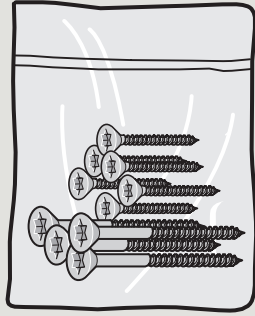

ECX

0°-15°

VAS 453582-2013-12

1a

|  | W mm | H mm | X mm |
|---|------|------|------|
| ECX CK02 | 600 | 1000 | 490 |
| ECX CK04 | 600 | 1200 | 550 |
| ECX MK04 | 800 | 1200 | 550 |
| ECX MK06 | 800 | 1400 | 610 |
| ECX MK08 | 800 | 1650 | 680 |
| ECX PK04 | 950 | 1200 | 550 |
| ECX SK06 | 1150 | 1400 | 610 |
| ECX UK08 | 1350 | 1650 | 680 |

1b

|  | W mm | H mm | X mm |
|---|------|------|------|
| ECX CK02 | 600 | 1000 | 490 |
| ECX CK04 | 600 | 1200 | 550 |
| ECX MK04 | 800 | 1200 | 550 |
| ECX MK06 | 800 | 1400 | 610 |
| ECX MK08 | 800 | 1650 | 680 |
| ECX PK04 | 950 | 1200 | 550 |
| ECX SK06 | 1150 | 1400 | 610 |
| ECX UK08 | 1350 | 1650 | 680 |