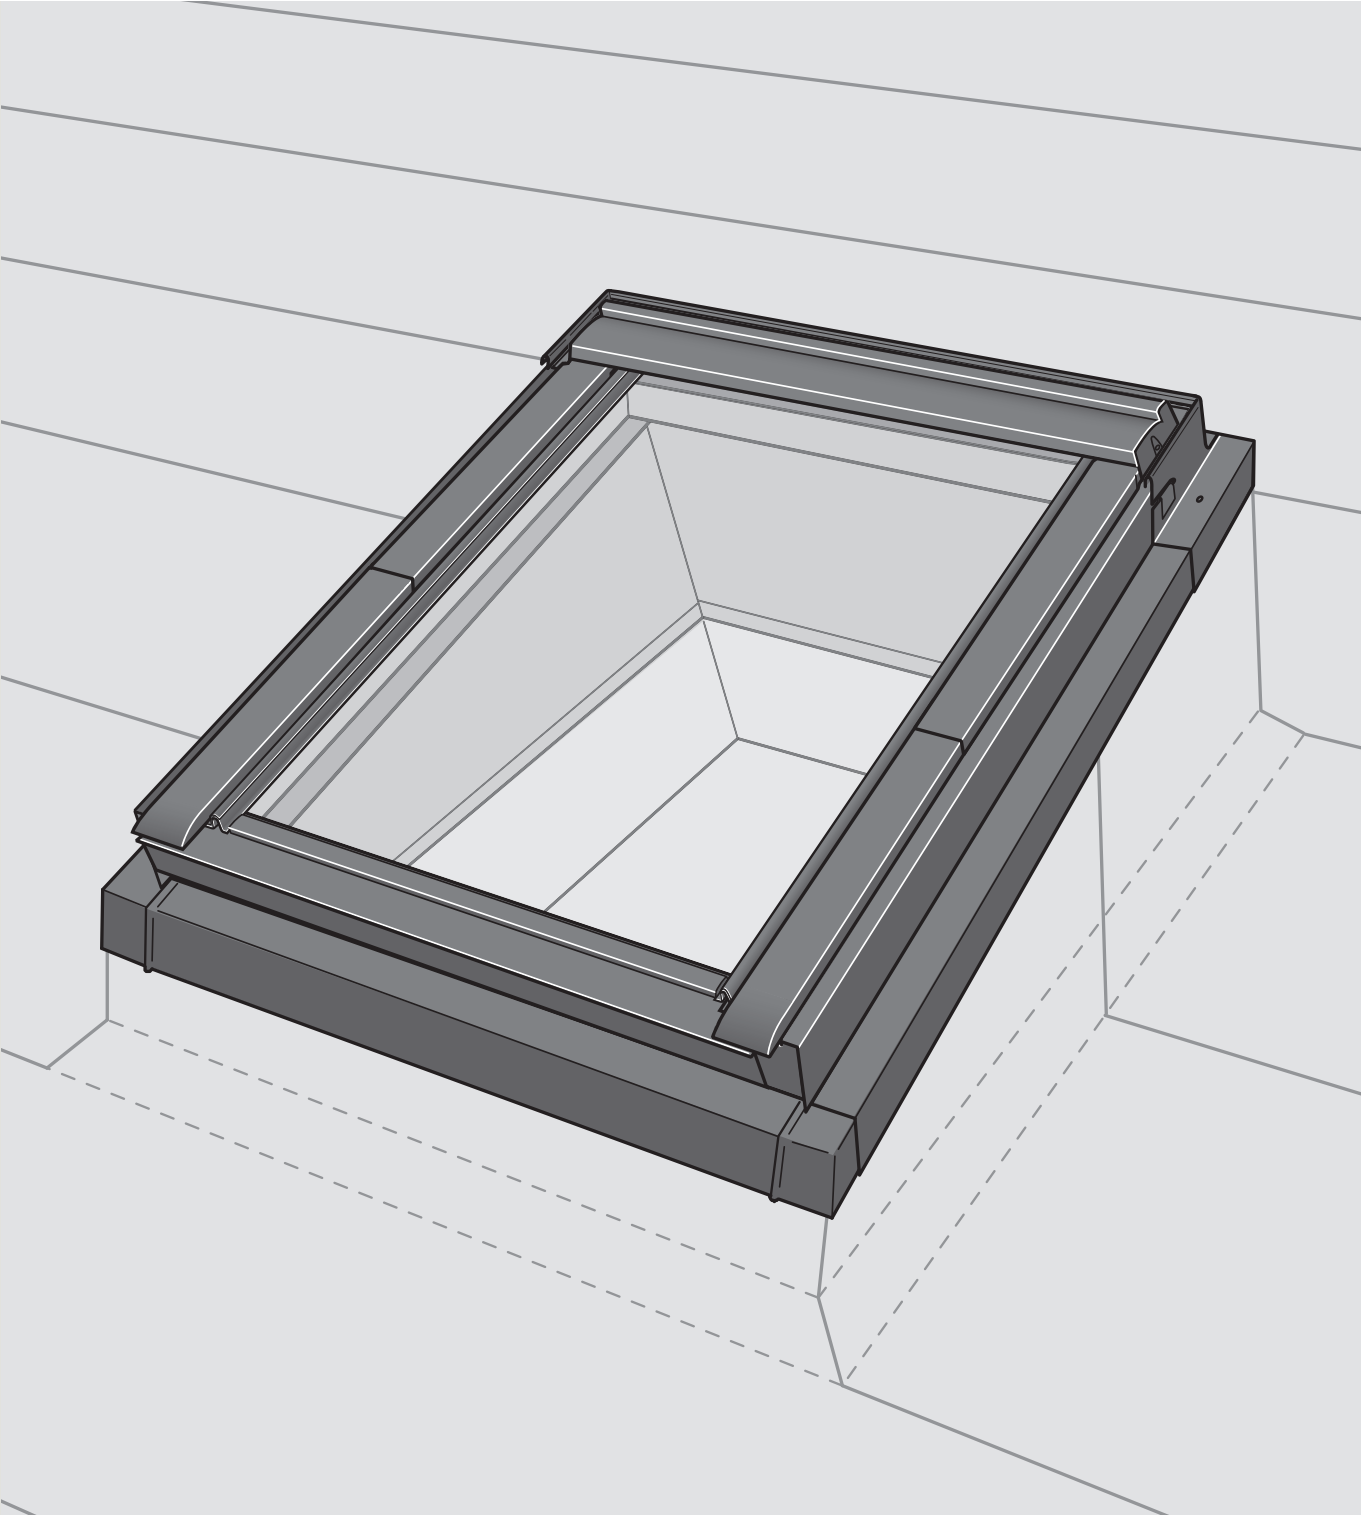

ECX

0°-15°

VAS 453582-2013-12

1a

|  | W mm | H mm | X mm |
|---|------|------|------|
| ECX CK02 | 600 | 1000 | 490 |
| ECX CK04 | 600 | 1200 | 550 |
| ECX MK04 | 800 | 1200 | 550 |
| ECX MK06 | 800 | 1400 | 610 |
| ECX MK08 | 800 | 1650 | 680 |
| ECX PK04 | 950 | 1200 | 550 |
| ECX SK06 | 1150 | 1400 | 610 |
| ECX UK08 | 1350 | 1650 | 680 |