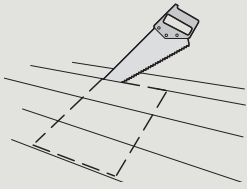

ECX

0°-15°

VAS 453582-2013-12

1a

|  | W mm | H mm | X mm |
|---|------|------|------|
| ECX CK02 | 600 | 1000 | 490 |
| ECX CK04 | 600 | 1200 | 550 |
| ECX MK04 | 800 | 1200 | 550 |
| ECX MK06 | 800 | 1400 | 610 |
| ECX MK08 | 800 | 1650 | 680 |
| ECX PK04 | 950 | 1200 | 550 |
| ECX SK06 | 1150 | 1400 | 610 |
| ECX UK08 | 1350 | 1650 | 680 |

1b

|  | W mm | H mm | X mm |
|---|------|------|------|
| ECX CK02 | 600 | 1000 | 490 |
| ECX CK04 | 600 | 1200 | 550 |
| ECX MK04 | 800 | 1200 | 550 |
| ECX MK06 | 800 | 1400 | 610 |
| ECX MK08 | 800 | 1650 | 680 |
| ECX PK04 | 950 | 1200 | 550 |
| ECX SK06 | 1150 | 1400 | 610 |
| ECX UK08 | 1350 | 1650 | 680 |